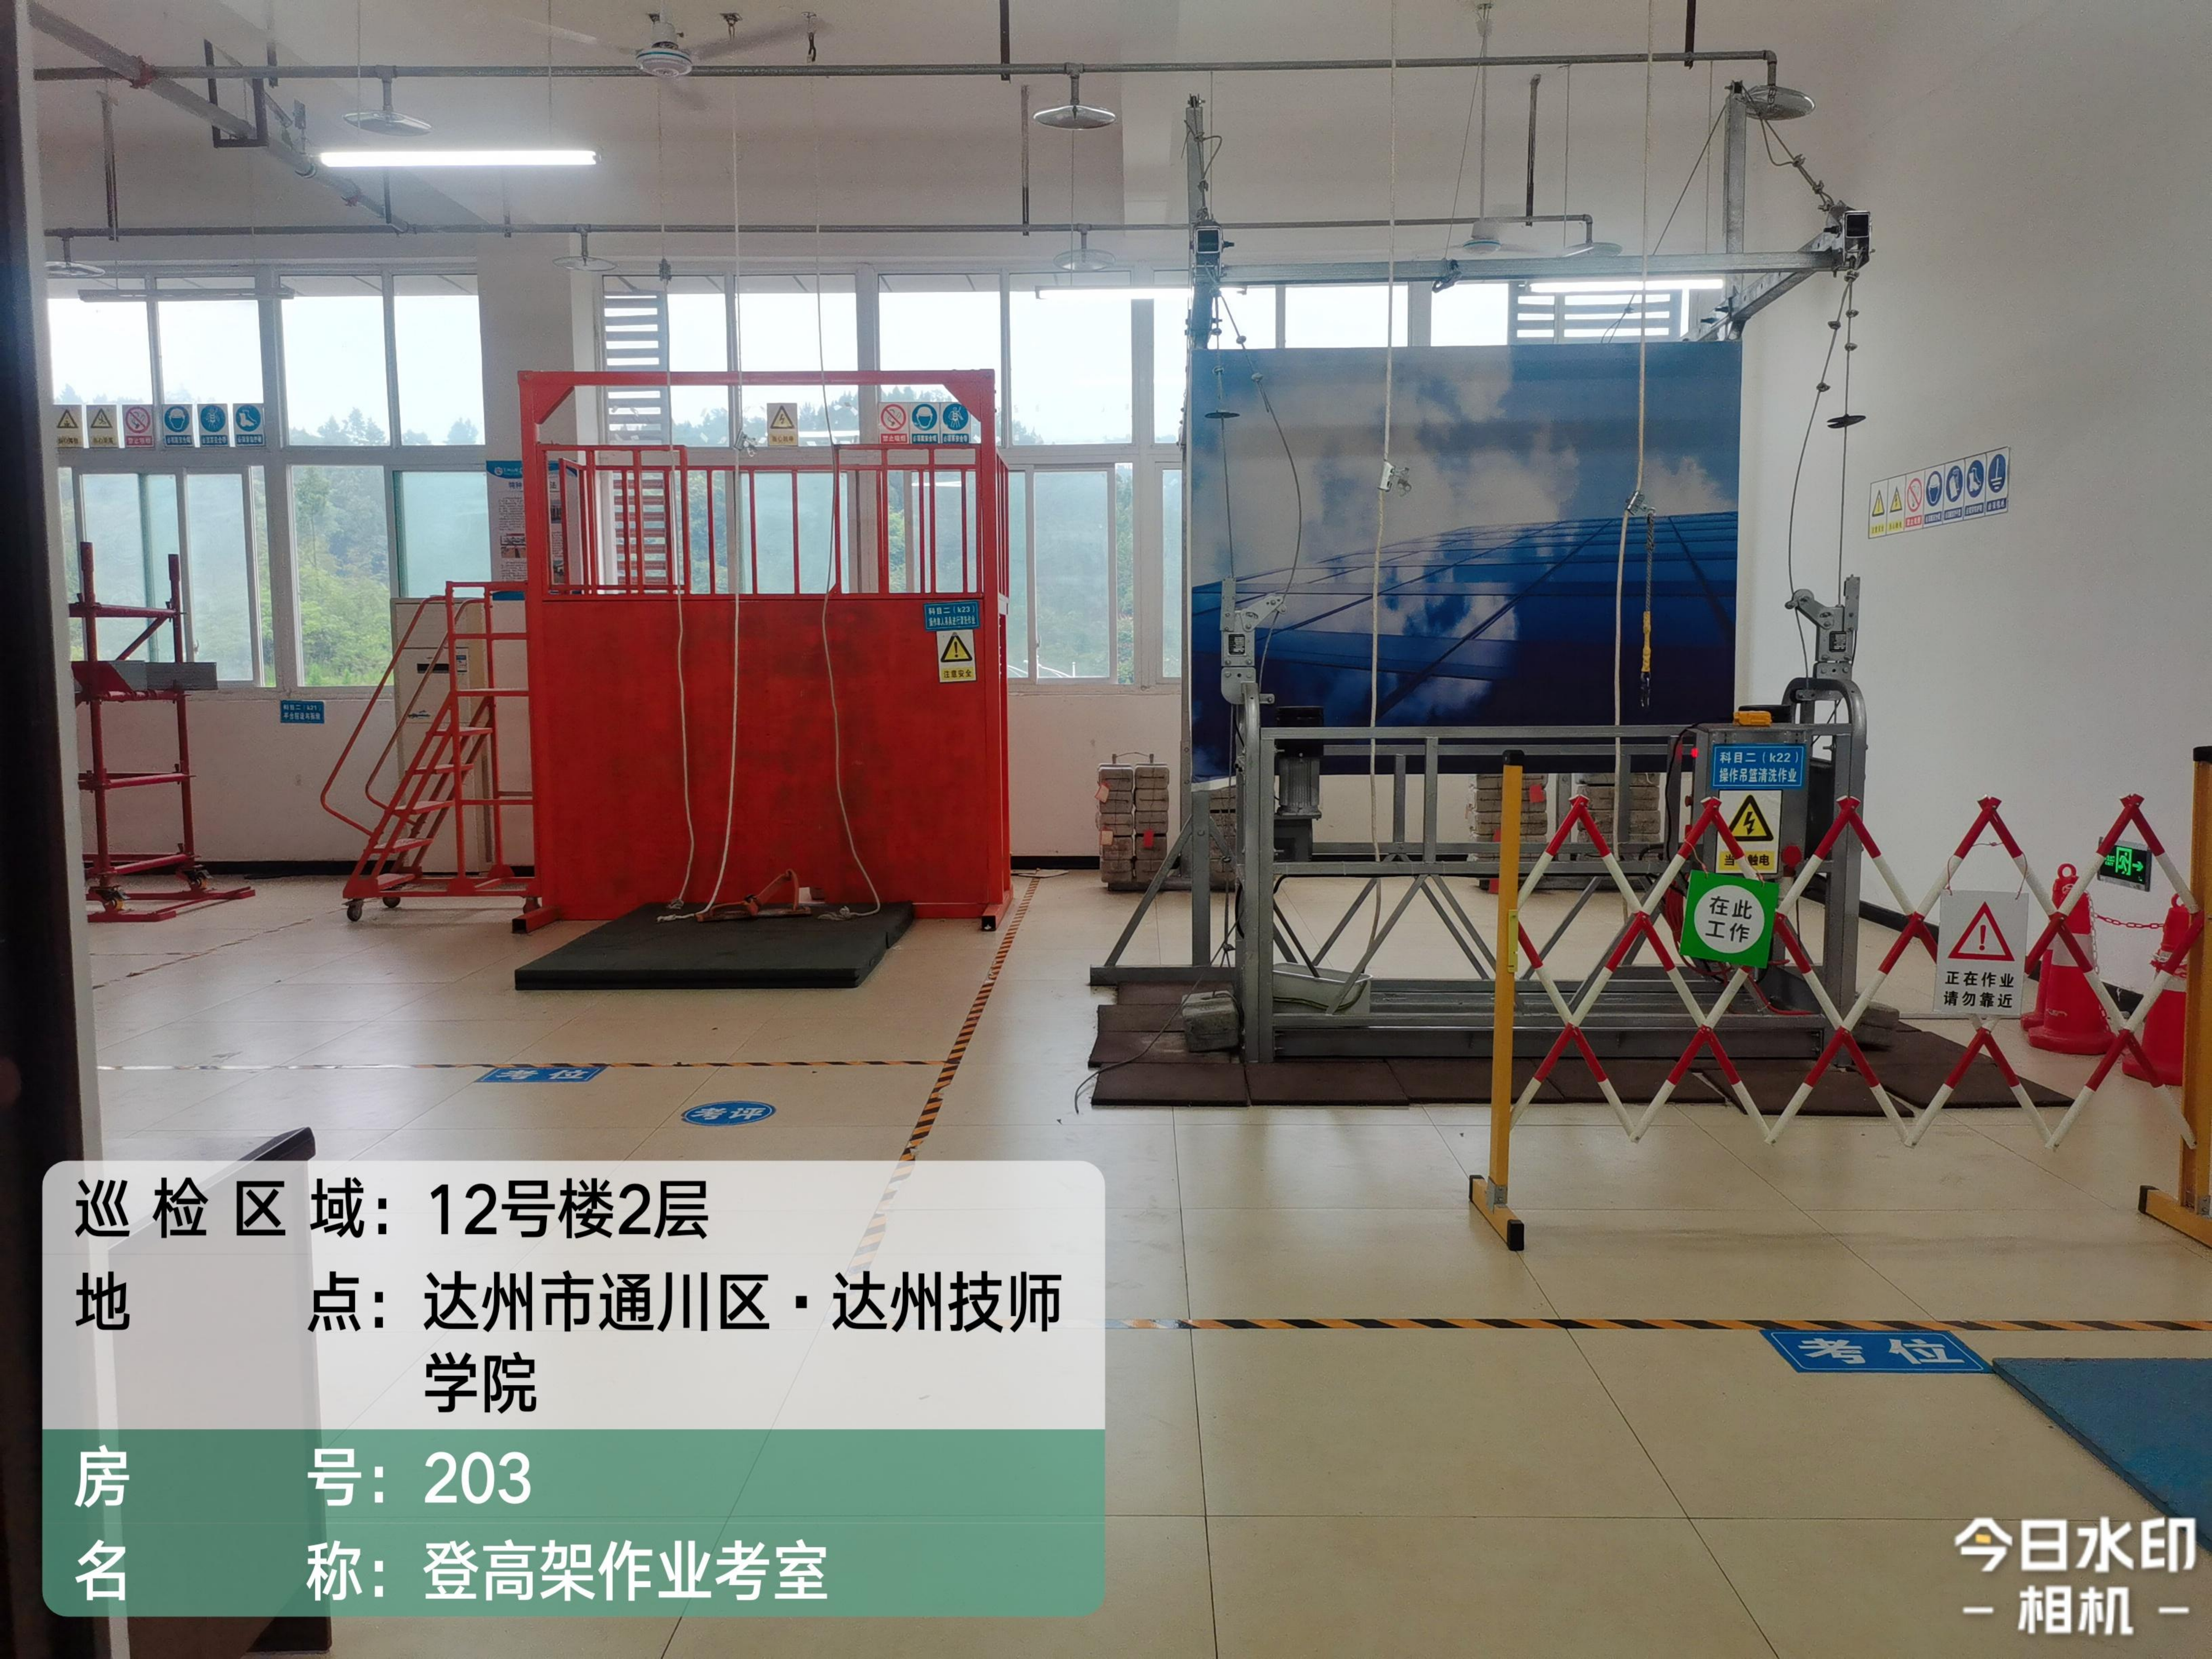

巡检区域：12号楼2层

地点：达州市通川区·达州技师学院

房号：201

名称：考务办公室

巡检区域：12号楼2层

地点：达州市通川区·达州技师学院

房号：201

名称：考务办公室

巡检区域：12号楼2层  
地点：达州市通川区·达州技师学院  
房号：202  
名称：机考室

巡检区域：12号楼2层

地点：达州市通川区·达州技师学院

房号：203

名称：机考室

考核仓库保管工(技术)实操考场

实操考评员岗位职责  
监考监考管理工作的规定  
职业技能及行为规定

职业技能及行为规定  
考生违纪处理规定  
考务人员违纪行为处理规定  
实操考评员考务管理工作流程

巡检区域：12号楼2层  
地点：达州市通川区·达州技师学院  
房名：考务办公室

巡检区域：12号楼2层

地点：达州市通川区·达州技师学院

房号：203

名称：登高架作业考室

巡检区域：12号楼2层  
地点：达州市通川区·达州技师学院  
房号：203  
名称：登高架作业考室

巡检区域：12号楼2层

地点：达州市通川区·达州技师学院

房号：205

名称：科目三理论考试

巡检区域：12号楼2层

地点：达州市通川区·达州技师学院

房号：205

名称：科目三理论考试

巡检区域：12号楼2层

地点：达州市通川区·达州技师学院